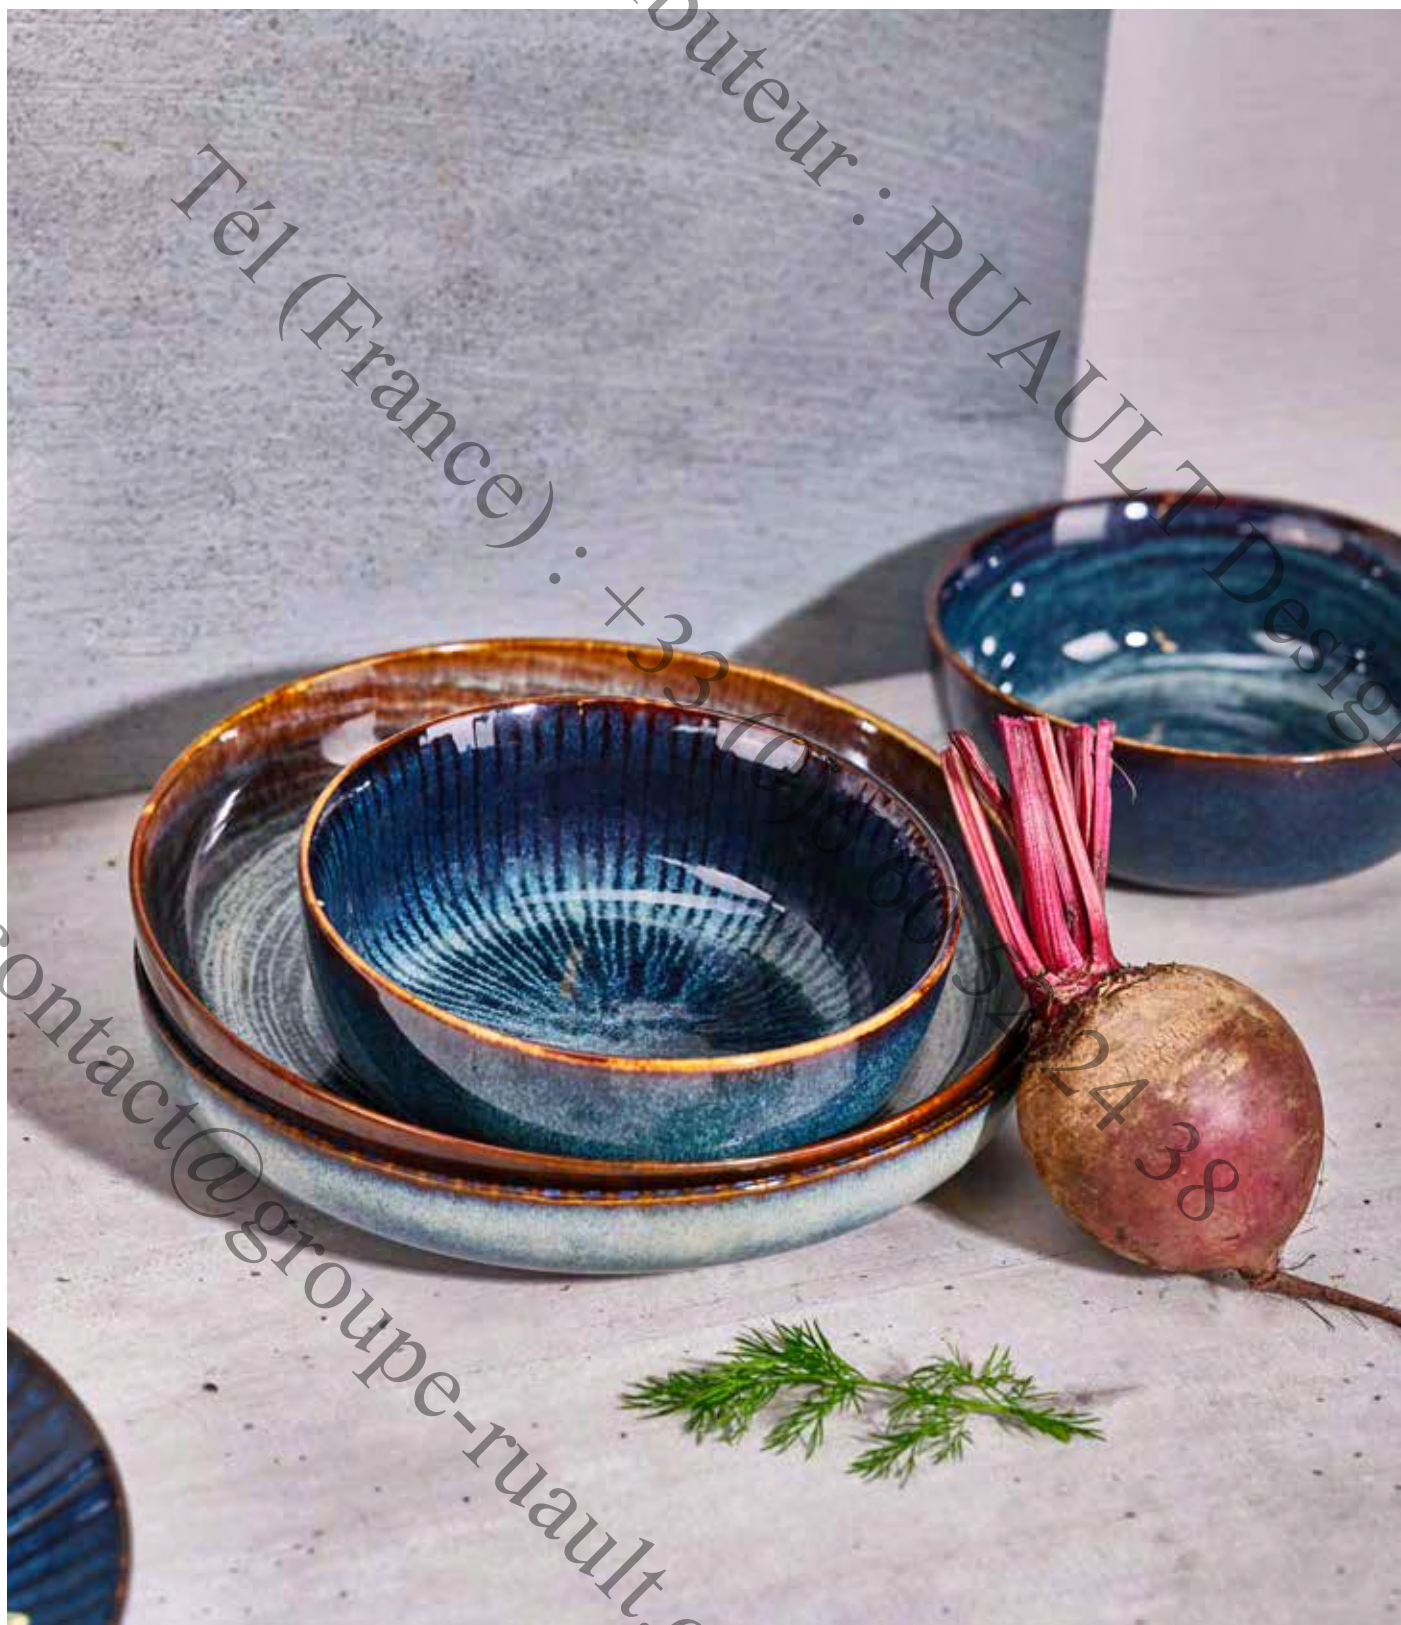

ATLANTIS

DEUX STYLES DE VAISSELLE EN BLEU PROFOND

Votre Distributeur : RUVAULT Design

Tél (France) : +33 (0) 24 38 24 38
contact@groupe-ruault.com