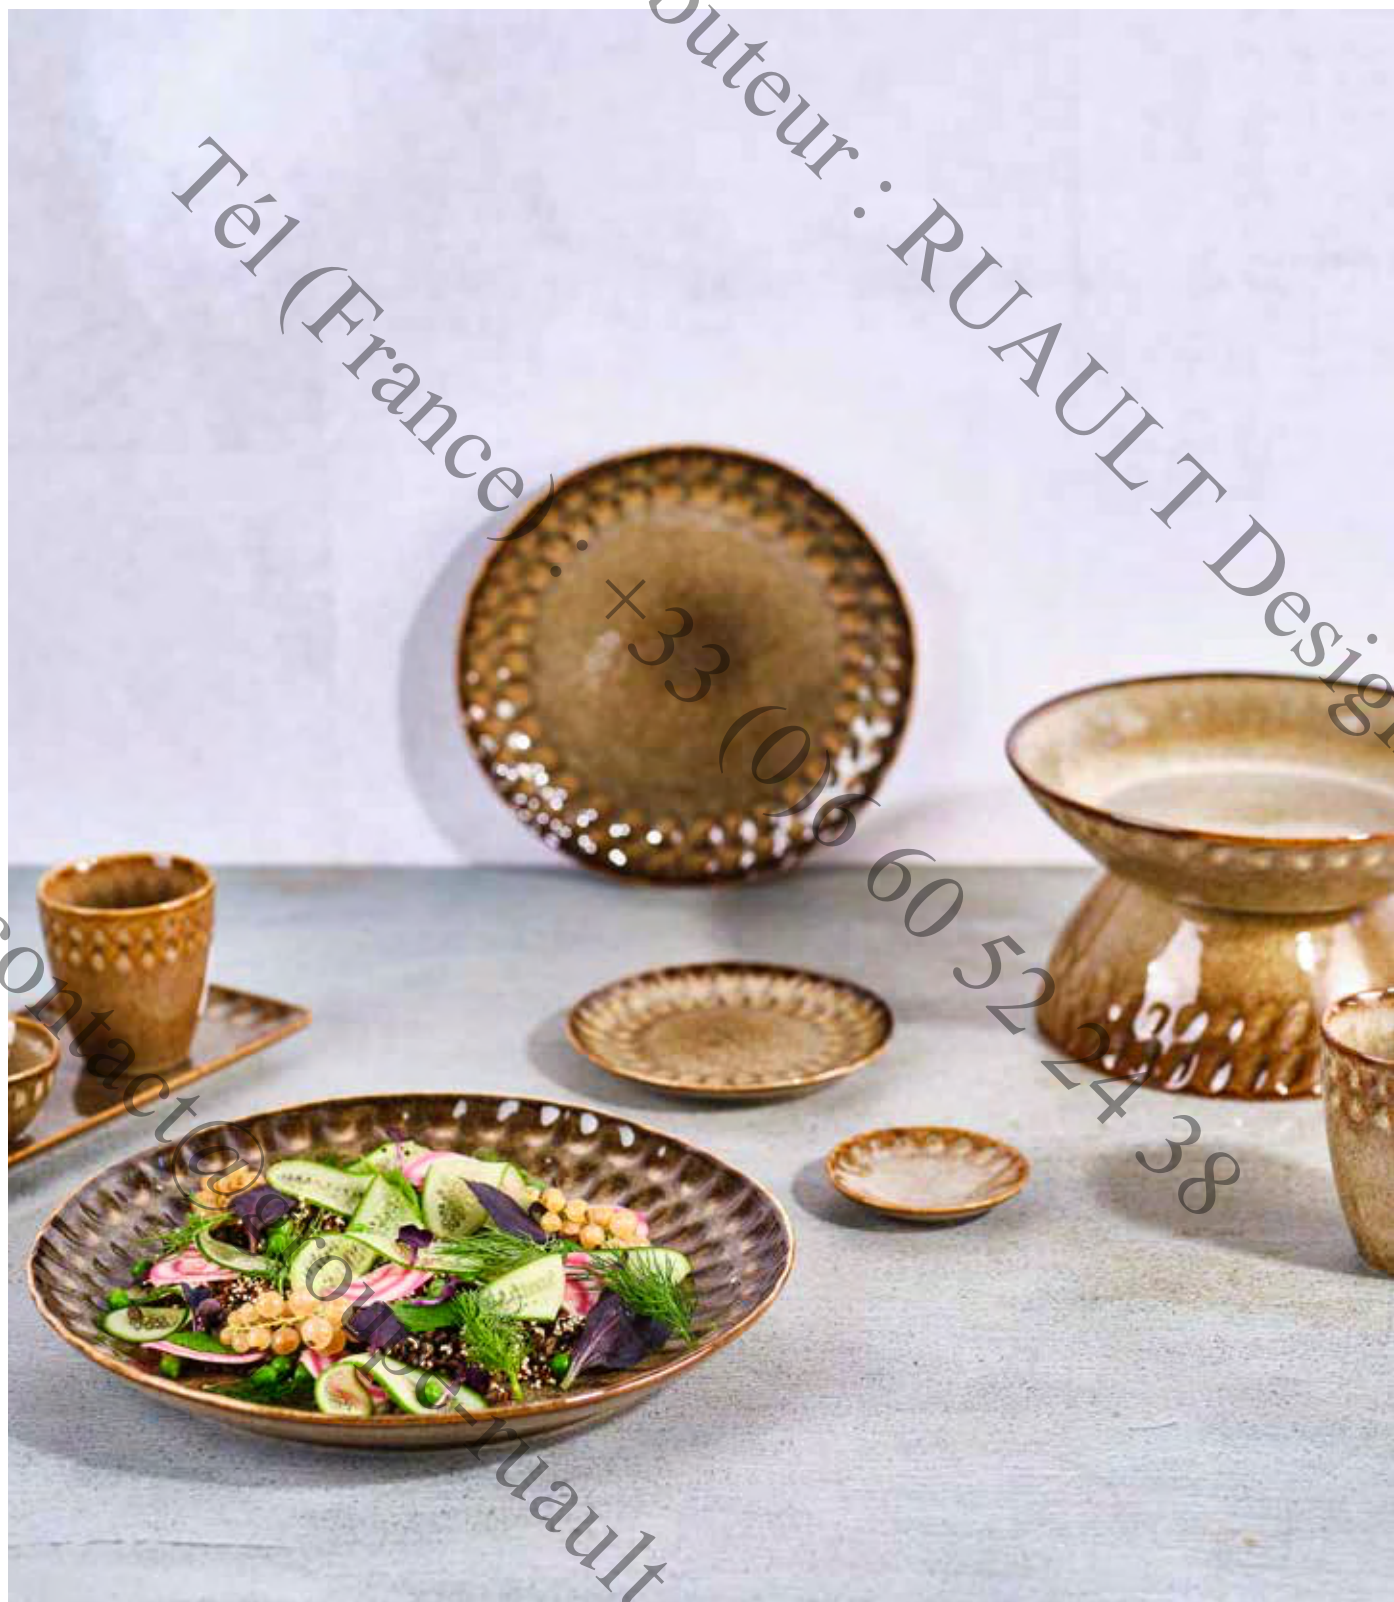

ARAKI

VAISSELLE RÉTRO AUX TONS CHAUDS

Votre Distributeur : RUAULT Design
Tél (France) : +33 (0)6 60 52 24 38
contact@ruault.com