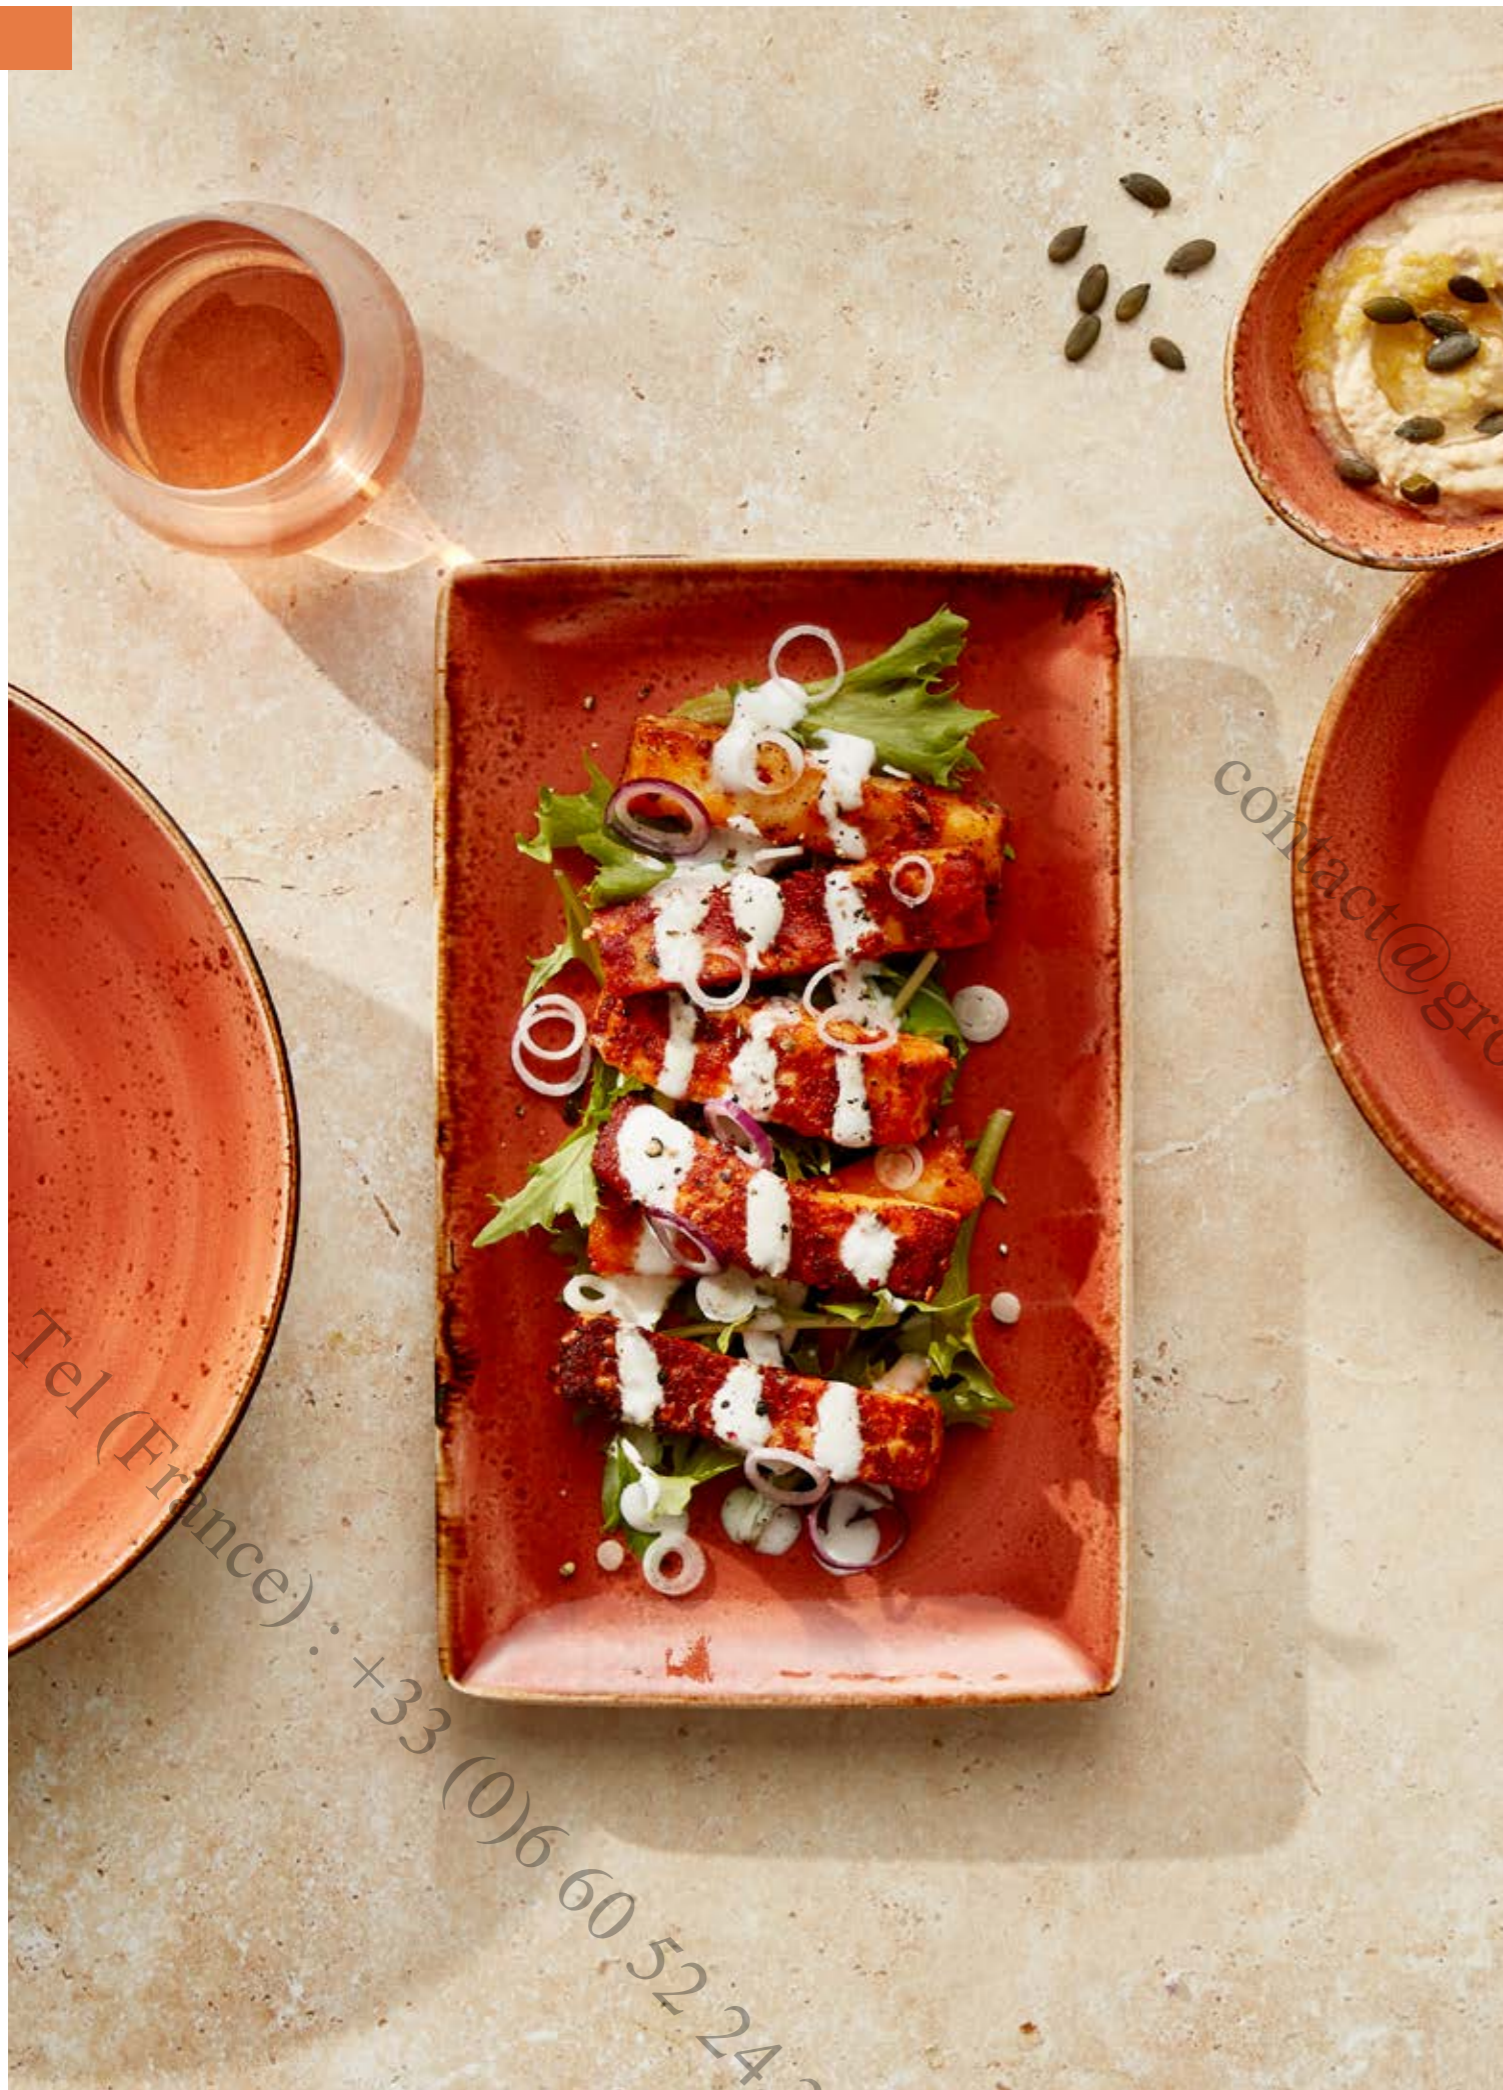

Quench Mug
0591 34.0cl (12oz)
0592 28.5cl (10oz)
 Fits 0158

Club Teapot
0367 42.5cl (15oz)
0494 Club Lid 2

Club Jug
0387 14.25cl (5oz)

Pourer
0557 8.5cl (3oz)

Sugar/Bouillon
0379 22.75cl (8oz)

Taster Dip
0575 6.5cm x 6.5cm
 (2½" x 2½")
 5.75cl (2oz)