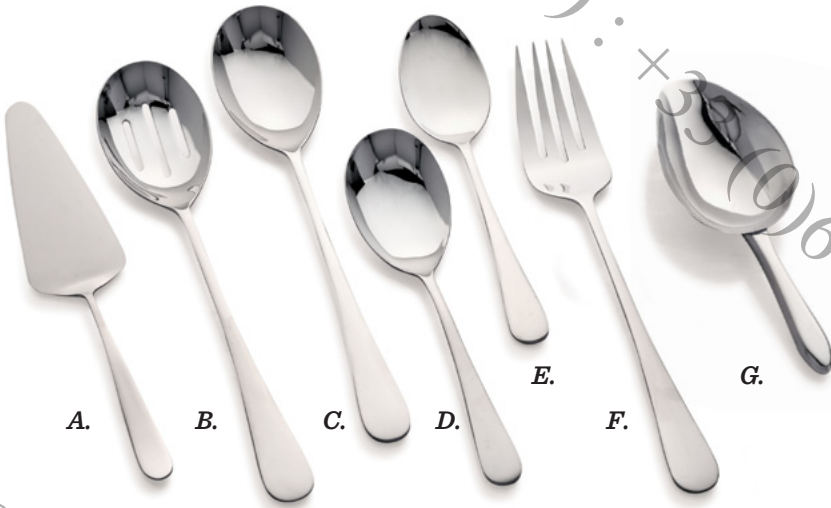

contact@groupe-ruault.com